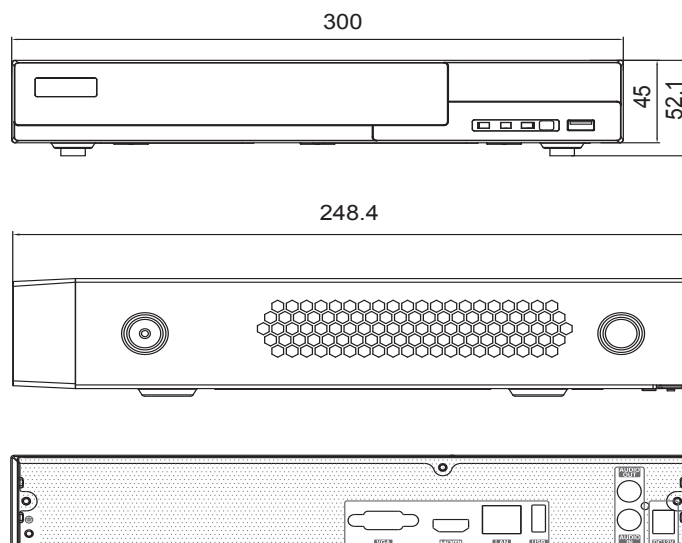

系統	
壓縮模式	H.265 / H.264
操作系統	Embedded Linux
影像	
IP 影像輸入	8 CH
負載頻寬	80 Mbps
錄影解析度	8MP / 5MP / 4MP / 3MP / 1080P / 960P / 720P / 960H / D1 / CIF @25 / 30fps
IP 影像輸出	HDMI × 1: 4K / 1080P / 1280 × 1024 / 1024 × 768 VGA × 1: 1080P / 1280 × 1024 / 1024 × 768
音訊	
聲音輸入	8 CH
雙向語音	RCA × 1
本地輸出	RCA × 1
錄影	
錄影碼流	雙碼流 / 單碼流
錄影模式	自動錄影 / 手動錄影 / 預約錄影 / 警報錄影
回放	
最大同時回放頻道	8 CH
回放方式	時間 & 事件搜尋 / 特定時間搜尋 / 標籤搜尋
回放功能	播放 / 暫停 / 正向回放 / 逆向回放 / 數位放大
警報	
警報模式	手動 / 感應 / 位移 / 異常
警報輸入 (IPC)	8 CH
警報輸入 (NVR)	-
警報輸出 (IPC)	8 CH
警報輸出 (NVR)	-
觸發動作	錄影 / 截圖 / 預設點 / e-mail / APP 訊息推送

介面裝置	
網路接口	RJ45 1000 Mbps × 1
PoE 接口	-
序列介面	-
USB 介面	前面板: USB 2.0 × 1 後面板: USB 2.0 × 1
遙控器	需選配
網路	
連線模式	TCP/IP / PPPoE / DHCP / DNS / DDNS / UPnP / NTP / SMTP / RTSP / ONVIF
瀏覽方式	支援授權 CMS(100CH) / EMAP / IE
同時上線用戶數	支援多用戶同時監控
遠端控制	顯示 / 回放 / 備份 / 參數設定 / PTZ 操作
儲存	
SATA	1
e-SATA	0
容量	每個硬碟最高支援至 10TB
備份	
本地備份	USB 硬碟 / 行動硬碟 (有限制)
遠端備份	支援
行動監控	
系統平台	iOS / Andriod
其他	
電源	DC 12V/1.5A
消耗功率	≤ 10 W (without HDD)
尺寸	300 × 248 × 52 (W × D × H) mm
工作溫度	-10 ~ 50 °C
工作濕度	10% ~ 90% humidity
重量	1.2 KG