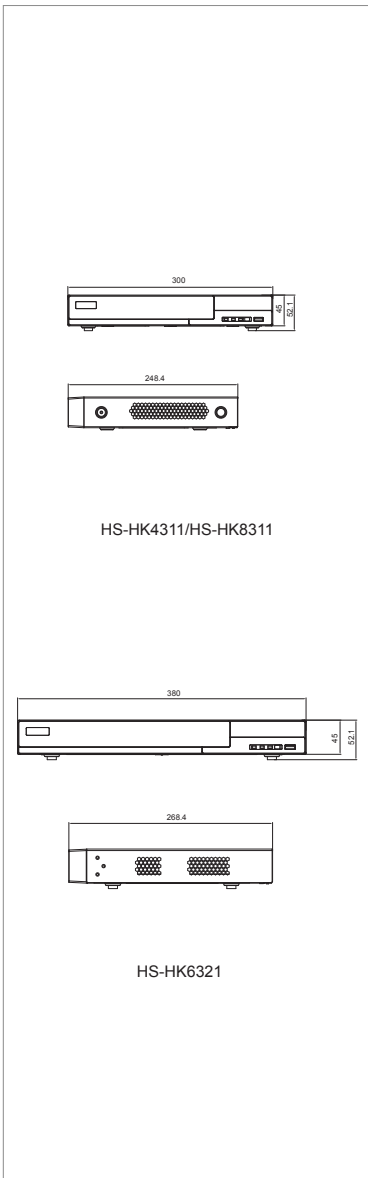

Hybrid 5M/4M H.265+ DVR

4/8/16CH 混合式五百萬多合一智能錄放影機 HS-HK4311/HS-HK8311/HS-HK6321

HS-HK4311/HS-HK8311

HS-HK6321

Dimension Unit : mm

- AHD/TVI/CVI/AVBS/IP 錄影
- 採用最新H.265+視頻壓縮技術，具有更高的壓縮率 and 更好的畫質
- DVR控制：滑鼠，控制鍵盤，網路
- 支援手機瀏覽 (iPhone / iPad / Android)
- 支援3G/4G USB網卡上網。 P2P. QR code連線
- 鍵盤控制DVR群組ID設定
- 位移功能可排程預約啟動
- AHD/TVI 5MP/4MP 攝影機接入
- 智慧畫面設定：即時/回放畫面數位放大，回放畫面
- 數位放大/回放攝影機抬頭/日期時間位置移動
- 查看系統動作及網路連線使用者紀錄功能
- 使用者權限管理
- 錄影資料可直接AVI轉檔備份
- 雙碼流，可在網路與本機端設定不同的H.265+壓縮品質且可同時輸出支援
- 智能IVS：物件遺失/鏡頭異常/電子圍籬/周界防護 (需搭配特定智能網路攝影機使用)