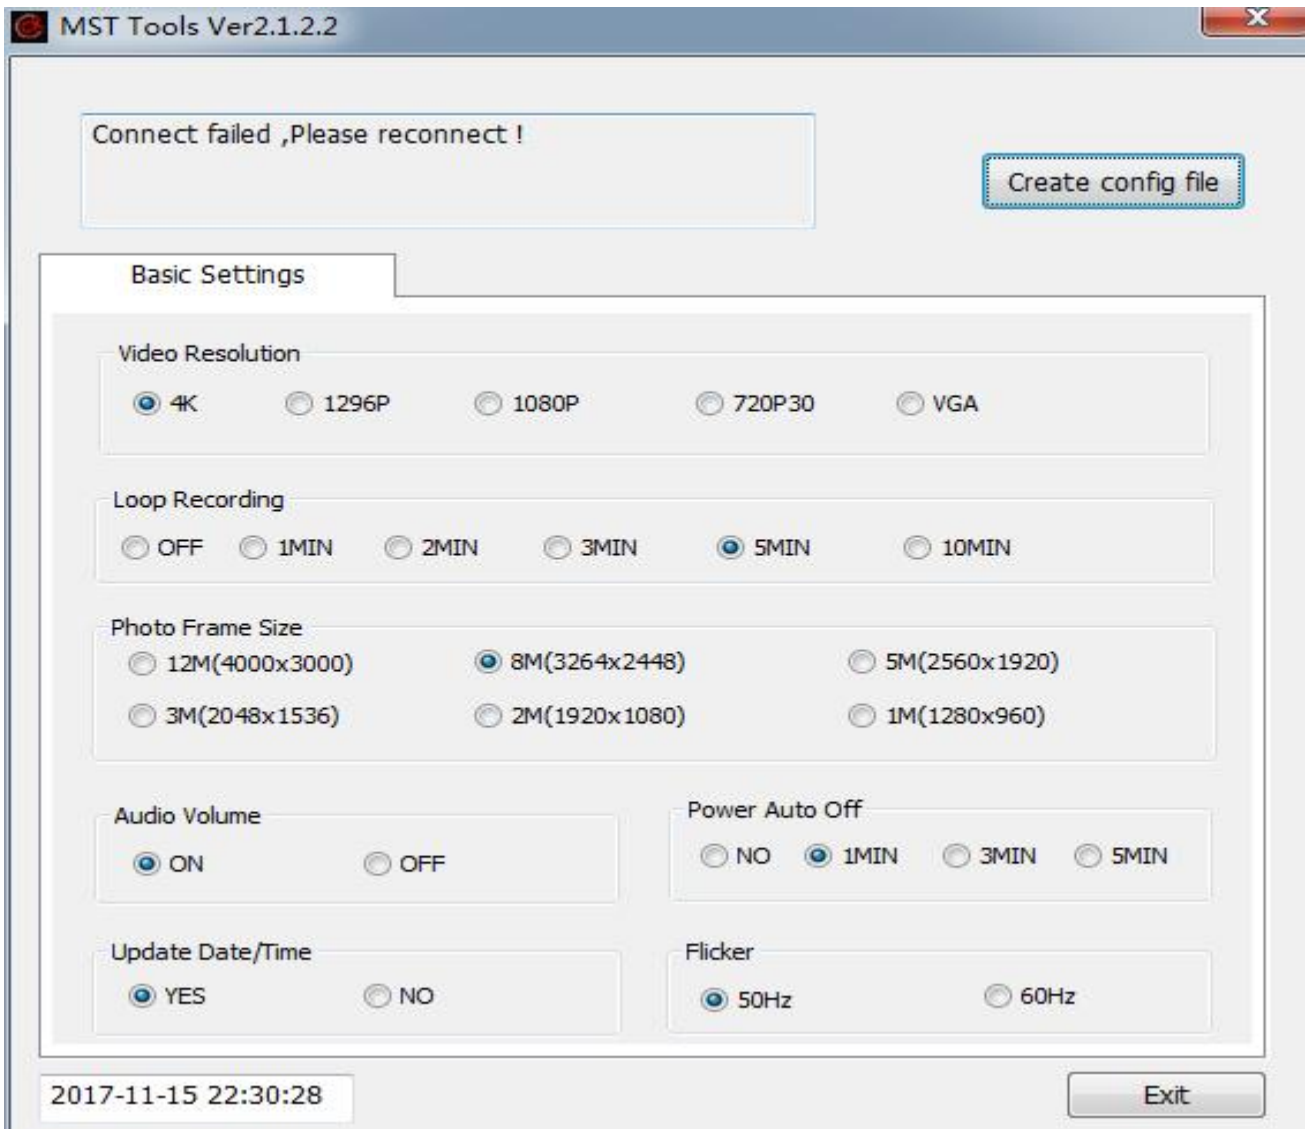

Specifications

View Angle :	75°
Min. Illumination :	1 Lux
Video Format :	MOV
Compress Format:	H.264 advanced version
Vedio Resolution :	4K3200*1800/2K2304*1296P/1280*720/ /640*480 VGA
Frame Rate :	30fps /60fps