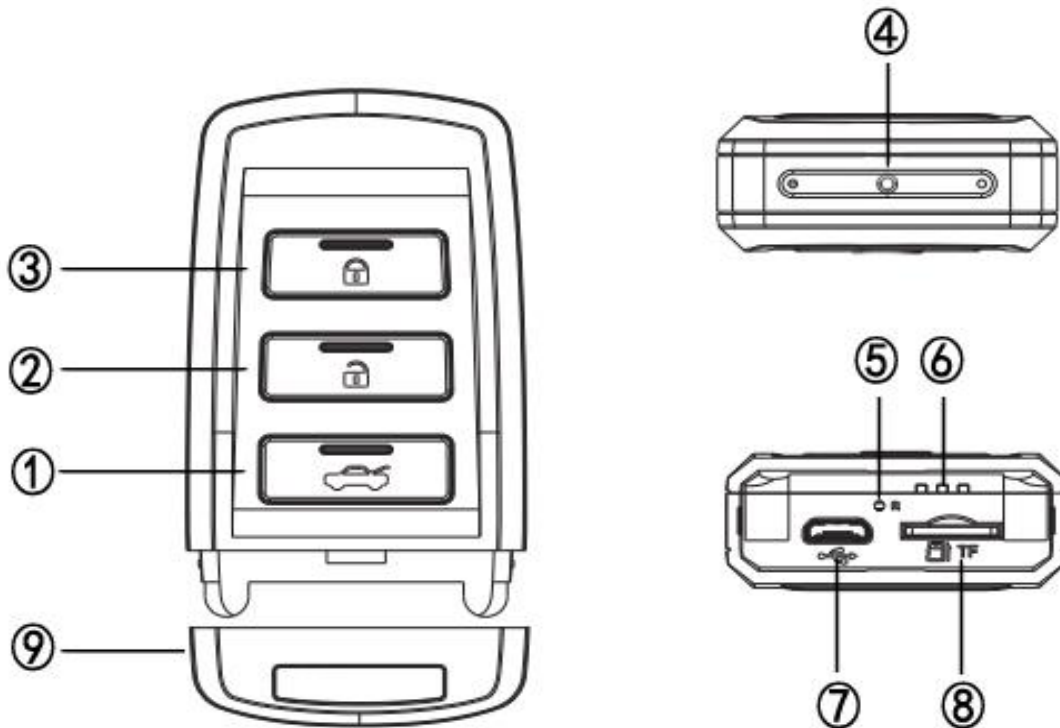

4K 超高畫質汽車鑰匙遙控器型密錄針孔攝影機

# AW-4KSWD 按鍵說明

- ①：開機鍵 ②：模式鍵 ③：確認鍵 ④：針孔鏡頭 ⑤：Reset ⑥：指示燈 ⑦：Micro USB ⑧：記憶卡槽 ⑨：後蓋