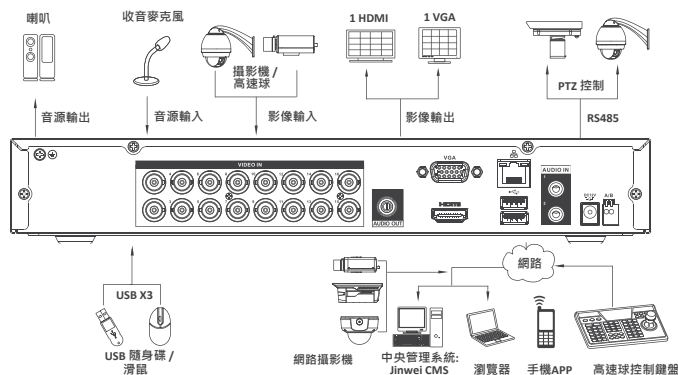

AW-7832(1080N)

NEW

32CH AHD 1080P 數位錄放影機

產品特色

- 主機採Linux作業系統可不受病毒入侵和防止Windows病毒
- 多工系統，可同時錄影、回放、即時監看、備份和遠端控制
- 具備開機嚮導功能，可指引使用者設定系統必要之設置
- 具備1組VGA與1組HDMI顯示埠(最大解析度1920x1080)
- 可透過USB裝置與遠端連線進行檔案備份，且可直接備份AVI檔案，無需再經由轉檔軟體轉錄成AVI，以確保檔案備份的便利性
- 同時支援多頻道同步回放，每個頻道可以單獨控制時間點回放
- 支援即時監看及回放數位放大功能
- 支援自動維護功能，可以設定自動重啟系統及自動刪除檔案
- 採滑鼠操作，簡易的圖形化操作介面，優化使用者的監控體驗
- 可個別調整攝影機的亮度、對比、銳利度等功能
- 支援二十多種國家語言(英文、法文、俄文、日文、韓文等)
- 支援雲端網路連線功能，主機只需取得網路Internet資源，使用主機序號就可從Internet外網連線到監控主機

系統示意

* 以 AW-7216 為例

詳細規格

型號	AW-7816(1080N)	
系統		
主處理器	嵌入式處理器	
作業系統	LINUX 作業系統	
影像		
訊號輸入	32頻道, BNC	
訊號來源	類比	NTSC/PAL CVBS
	AHD	2MP 1080P/720P AHD 攝影機
IP	支援8頻道的1080P/720P IP攝影機	
音源		
訊號輸入	16 頻道, RCA	
訊號輸出	1 頻道, RCA	
雙向語音	支援	
顯示		
介面	1 HDMI, 1 VGA可同步輸出	
解析度	1920×1080, 1280×1024, 1280×720, 1024×768	
畫面分割	1/4/9/16/25/36	
影私遮蔽	支援	
OSD	攝影機名稱, 時間, 影像遺失, 位移警報, 錄影圖示	
錄影		
影音壓縮格式	H.264/G.711	
畫質張數	主碼流	1080P/720P/960H/D1(1~25/30fps)
	副碼流	CIF/QCIF(1~25/30fps), D1
位元速率	96~6144Kb/s	
錄影模式	手動, 位移, 排程	
錄影間隔	1~60 分鐘 (預設值: 60 min), 預錄: 1~30 sec, 延時錄影: 10~300 sec	
偵測		
警報觸發	啟動錄影, 日誌紀錄, 蜂鳴器, 電子郵件, 螢幕提示	
畫面偵測	位移錄影, 影像遺失, 畫面黑屏	
警報輸入	N/A	
繼電器	N/A	
回放備份		
同步回放	4/8/16	
搜尋模式	時間搜尋, 事件搜尋, 警報搜尋	
回放功能	撥放, 暫停, 倒轉, 停止, 慢速回放, 快速倒撥, 快速回放, 往回格放鍵, 往前後放鍵, 循環撥放鍵, 全屏顯示鍵, 檔案擷取鍵, USB備份鍵	
備份方式	USB 隨身碟/網路遠端備份	
網路		
乙太網路	RJ-45 端口 (10/100M/1000M)	
連線方式	HTTP, IPv4, TCP/IP, UPNP, RTSP, SMTP, NTP, DHCP, DNS, PPPOE, DDNS, FTP, IP Filter, P2P	
使用者	在線最多32人	
手機監看	支援iPhone, iPad, Android, Windows	
儲存		
最大支援容量	8 SATA, 單碟最大6TB	
輔助		
USB 介面	3個, USB2.0	
RS485	1個, PTZ 控制	
其他		
電源供應	AC220V	
消耗功率	10W(無硬碟)	
工作環境	-10°C ~+55°C / 10%~90%RH / 86~106kpa	
尺寸(寬×深×高)	443mm×428mm×92mm	
重量	6.0kg (無硬碟)	