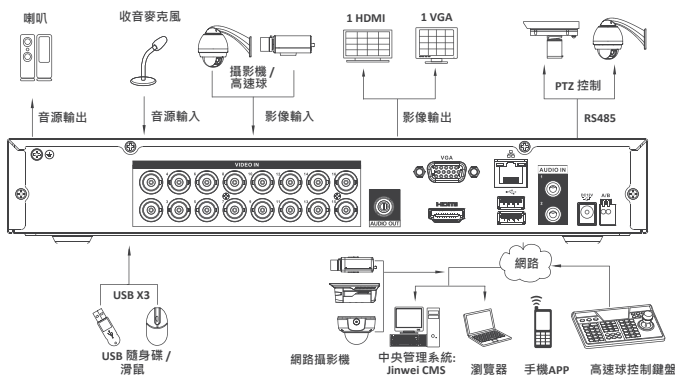

AW-7424(1080N)

NEW

24CH AHD 1080P 數位錄放影機

產品特色

- 主機採Linux作業系統可不受病毒入侵和防止Windows病毒
- 多工系統，可同時錄影、回放、即時監看、備份和遠端控制
- 具備開機嚮導功能，可指引使用者設定系統必要之設置
- 具備1組VGA與1組HDMI顯示埠(最大解析度1920x1080)
- 可透過USB裝置與遠端連線進行檔案備份，且可直接備份AVI檔案，無需再經由轉檔軟體轉錄成AVI，以確保檔案備份的便利性
- 同時支援多頻道同步回放，每個頻道可以單獨控制時間點回放
- 支援即時監看及回放數位放大功能
- 支援自動維護功能，可以設定自動重啟系統及自動刪除檔案
- 採滑鼠操作，簡易的圖形化操作介面，優化使用者的監控體驗
- 可個別調整攝影機的亮度、對比、銳利度等功能
- 支援二十多種國家語言(英文、法文、俄文、日文、韓文等)
- 支援雲端網路連線功能，主機只需取得網路Internet資源，使用主機序號就可從Internet外網連線到監控主機

系統示意

* 以 AW-7216 為例

詳細規格

型號	AW-7424(1080N)	
系統		
主處理器	嵌入式處理器	
作業系統	LINUX 作業系統	
影像		
訊號輸入	24頻道, BNC	
訊號來源	類比	NTSC/PAL CVBS
	AHD	2MP 1080P/720P AHD 攝影機
IP	支援8頻道的1080P/720P IP攝影機	
音源		
訊號輸入	16 頻道, RCA	
訊號輸出	1 頻道, RCA	
雙向語音	支援	
顯示		
介面	1 HDMI, 1 VGA可同步輸出	
解析度	1920×1080, 1280×1024, 1280×720, 1024×768	
畫面分割	1/4/9/16/25	
影私遮蔽	支援	
OSD	攝影機名稱, 時間, 影像遺失, 位移警報, 錄影圖示	
錄影		
影音壓縮格式	H.264/G.711	
畫質張數	主碼流	1080P/720P/960H/D1(1~25/30fps)
	副碼流	CIF/QCIF(1~25/30fps), D1
位元速率	96~6144Kb/s	
錄影模式	手動, 位移, 排程	
錄影間隔	1~60 分鐘 (預設值: 60 min), 預錄: 1~30 sec, 延時錄影: 10~300 sec	
偵測		
警報觸發	啟動錄影, 日誌紀錄, 蜂鳴器, 電子郵件, 螢幕提示	
畫面偵測	位移錄影, 影像遺失, 畫面黑屏	
警報輸入	N/A	
繼電器	N/A	
回放備份		
同步回放	4/8/16	
搜尋模式	時間搜尋, 事件搜尋, 警報搜尋	
回放功能	撥放, 暫停, 倒轉, 停止, 慢速回放, 快速倒撥, 快速回放, 往回格放鍵, 往前後放鍵, 循環撥放鍵, 全屏顯示鍵, 檔案擷取鍵, USB備份鍵	
備份方式	USB 隨身碟/網路遠端備份	
網路		
乙太網路	RJ-45 端口 (10/100M/1000M)	
連線方式	HTTP, IPv4, TCP/IP, UPNP, RTSP, SMTP, NTP, DHCP, DNS, PPPOE, DDNS, FTP, IP Filter, P2P	
使用者	在線最多24人	
手機監看	支援iPhone, iPad, Android, Windows	
儲存		
最大支援容量	4 SATA, 單碟最大6TB	
輔助		
USB 介面	3個, USB2.0	
RS485	1個, PTZ 控制	
其他		
電源供應	DC12V/6A	
消耗功率	10W(無硬碟)	
工作環境	-10°C ~+55°C / 10%~90%RH / 86~106kpa	
尺寸(寬×深×高)	440mm×400mm×60mm	
重量	3.5kg (無硬碟)	