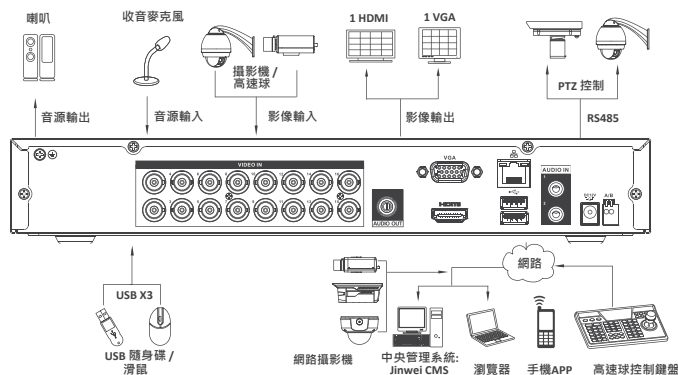

AW-7416(1080N)

NEW

16CH AHD 1080P 數位錄放影機

產品特色

- 主機採Linux作業系統可不受病毒入侵和防止Windows病毒
- 多工系統，可同時錄影、回放、即時監看、備份和遠端控制
- 具備開機嚮導功能，可指引使用者設定系統必要之設置
- 具備1組VGA與1組HDMI顯示埠(最大解析度1920x1080)
- 可透過USB裝置與遠端連線進行檔案備份，且可直接備份AVI檔案，無需再經由轉檔軟體轉錄成AVI，以確保檔案備份的便利性
- 同時支援多頻道同步回放，每個頻道可以單獨控制時間點回放
- 支援即時監看及回放數位放大功能
- 支援自動維護功能，可以設定自動重啟系統及自動刪除檔案
- 採滑鼠操作，簡易的圖形化操作介面，優化使用者的監控體驗
- 可個別調整攝影機的亮度、對比、銳利度等功能
- 支援二十多種國家語言(英文、法文、俄文、日文、韓文等)
- 支援雲端網路連線功能，主機只需取得網路Internet資源，使用主機序號就可從Internet外網連線到監控主機

系統示意

* 以 AW-7216 為例

詳細規格

型號	AW-7416(1080N)	
系統		
主處理器	嵌入式處理器	
作業系統	LINUX 作業系統	
影像		
訊號輸入	16頻道, BNC	
訊號來源	類比	NTSC/PAL CVBS
	AHD	2MP 1080P/720P AHD 攝影機
IP	支援8頻道的1080P/720P IP攝影機	
音源		
訊號輸入	16 頻道, RCA	
訊號輸出	1 頻道, RCA	
雙向語音	支援	
顯示		
介面	1 HDMI, 1 VGA可同步輸出	
解析度	1920×1080, 1280×1024, 1280×720, 1024×768	
畫面分割	1/4/9/16	
影私遮蔽	支援	
OSD	攝影機名稱, 時間, 影像遺失, 位移警報, 錄影圖示	
錄影		
影音壓縮格式	H.264/G.711	
畫質張數	主碼流	1080P/720P/960H/D1(1~25/30fps)
	副碼流	CIF/QCIF(1~25/30fps), D1
位元速率	96~6144Kb/s	
錄影模式	手動, 位移, 排程	
錄影間隔	1~60 分鐘 (預設值: 60 min), 預錄: 1~30 sec, 延時錄影: 10~300 sec	
偵測		
警報觸發	啟動錄影, 日誌紀錄, 蜂鳴器, 電子郵件, 螢幕提示	
畫面偵測	位移錄影, 影像遺失, 畫面黑屏	
警報輸入	N/A	
繼電器	N/A	
回放備份		
同步回放	4/8/16	
搜尋模式	時間搜尋, 事件搜尋, 警報搜尋	
回放功能	撥放, 暫停, 倒轉, 停止, 慢速回放, 快速倒撥, 快速回放, 往回格放鍵, 往前後放鍵, 循環撥放鍵, 全屏顯示鍵, 檔案擷取鍵, USB備份鍵	
備份方式	USB 隨身碟/網路遠端備份	
網路		
乙太網路	RJ-45 端口 (10/100M/1000M)	
連線方式	HTTP, IPv4, TCP/IP, UPNP, RTSP, SMTP, NTP, DHCP, DNS, PPPOE, DDNS, FTP, IP Filter, P2P	
使用者	在線最多16人	
手機監看	支援iPhone, iPad, Android, Windows	
儲存		
最大支援容量	4 SATA, 單碟最大6TB	
輔助		
USB 介面	3個, USB2.0	
RS485	1個, PTZ 控制	
其他		
電源供應	DC12V/6A	
消耗功率	10W(無硬碟)	
工作環境	-10°C ~+55°C / 10%~90%RH / 86~106kpa	
尺寸(寬×深×高)	440mm×400mm×60mm	
重量	3.5kg (無硬碟)	