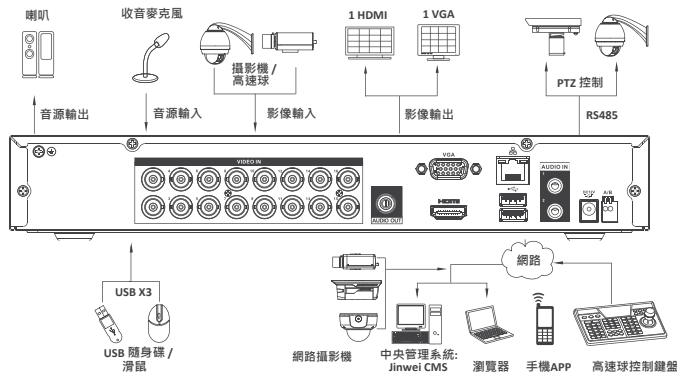

AW-7216(1080N)

NEW

16CH AHD 1080P 數位錄放影機

產品特色

- 主機採Linux作業系統可不受病毒入侵和防止Windows病毒
- 多工系統，可同時錄影、回放、即時監看、備份和遠端控制
- 具備開機嚮導功能，可指引使用者設定系統必要之設置
- 具備1組VGA與1組HDMI顯示埠(最大解析度1920x1080)
- 可透過USB裝置與遠端連線進行檔案備份，且可直接備份AVI檔案，無需再經由轉檔軟體轉錄成AVI，以確保檔案備份的便利性
- 同時支援多頻道同步回放，每個頻道可以單獨控制時間點回放
- 支援即時監看及回放數位放大功能
- 支援自動維護功能，可以設定自動重啟系統及自動刪除檔案
- 採滑鼠操作，簡易的圖形化操作介面，優化使用者的監控體驗
- 可個別調整攝影機的亮度、對比、銳利度等功能
- 支援二十多種國家語言(英文、法文、俄文、日文、韓文等)
- 支援雲端網路連線功能，主機只需取得網路Internet資源，使用主機序號就可從Internet外網連線到監控主機

系統示意

* 以 AW-7216 為例

詳細規格

型號	AW-7216(1080N)	
系統		
主處理器	嵌入式處理器	
作業系統	LINUX 作業系統	
影像		
訊號輸入	16頻道, BNC	
訊號來源	類比	NTSC/PAL CVBS
	AHD	2MP 1080P/720P AHD 攝影機
IP	支援8頻道的1080P/720P IP攝影機	
音源		
訊號輸入	2 頻道, RCA	
訊號輸出	1 頻道, RCA	
雙向語音	支援	
顯示		
介面	1 HDMI, 1 VGA可同步輸出	
解析度	1920×1080, 1280×1024, 1280×720, 1024×768	
畫面分割	1/4/9/16	
影私遮蔽	支援	
OSD	攝影機名稱, 時間, 影像遺失, 位移警報, 錄影圖示	
錄影		
影音壓縮格式	H.264/G.711	
畫質張數	主碼流	1080P/720P/960H/D1(1~25/30fps)
	副碼流	CIF/QCIF(1~25/30fps), D1
位元速率	96~6144Kb/s	
錄影模式	手動, 位移, 排程	
錄影間隔	1~60 分鐘 (預設值: 60 min), 預錄: 1~30 sec, 延時錄影: 10~300 sec	
偵測		
警報觸發	啟動錄影, 日誌紀錄, 蜂鳴器, 電子郵件, 螢幕提示	
畫面偵測	位移錄影, 影像遺失, 畫面黑屏	
警報輸入	N/A	
繼電器	N/A	
回放備份		
同步回放	16	
搜尋模式	時間搜尋, 事件搜尋, 警報搜尋	
回放功能	撥放, 暫停, 倒轉, 停止, 慢速回放, 快速倒撥, 快速回放, 往回格放鍵, 往前後放鍵, 循環撥放鍵, 全屏顯示鍵, 檔案擷取鍵, USB備份鍵	
備份方式	USB 隨身碟/網路遠端備份	
網路		
乙太網路	RJ-45 端口 (10/100M)	
連線方式	HTTP, IPv4, TCP/IP, UPNP, RTSP, SMTP, NTP, DHCP, DNS, PPPOE, DDNS, FTP, IP Filter, P2P	
使用者	在線最多16人	
手機監看	支援iPhone, iPad, Android, Windows	
儲存		
最大支援容量	2 SATA, 單碟最大6TB	
輔助		
USB 介面	3個, USB2.0	
RS485	1個, PTZ 控制	
其他		
電源供應	DC12V/4A	
消耗功率	10W(無硬碟)	
工作環境	-10°C ~+55°C / 10%~90%RH / 86~106kpa	
尺寸(寬×深×高)	315mm×265mm×60mm	
重量	1.9kg (無硬碟)	