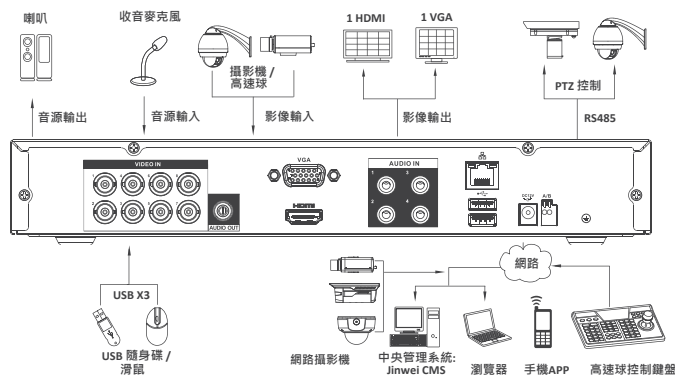

系統示意

* 以 AW-7208 為例

詳細規格

型號	AW-7208-2(1080N)	
系統		
主處理器	嵌入式處理器	
作業系統	LINUX 作業系統	
影像		
訊號輸入	8頻道, BNC	
訊號來源	類比	NTSC/PAL CVBS
	AHD IP	1080P/720P AHD 攝影機 支援8頻道的1080P/720P IP攝影機
音源		
訊號輸入	4 頻道, RCA	
訊號輸出	1 頻道, RCA	
雙向語音	支援	
顯示		
介面	1 HDMI, 1 VGA可同步輸出	
解析度	1920×1080, 1280×1024, 1280×720, 1024×768	
畫面分割	1/4/8/9	
隱私遮蔽	支援	
OSD	攝影機名稱, 時間, 影像遺失, 位移警報, 錄影圖示	
錄影		
影音壓縮格式	H.264/G.711	
畫質張數	主碼流	1080P/720P/960H/D1(1~25/30fps)
	副碼流	CIF/QCIF(1~25/30fps), D1
位元速率	96~6144Kb/s	
錄影模式	手動, 位移, 排程	
錄影間隔	1~60 分鐘 (預設值: 60 min), 預錄: 1~30 sec, 延時錄影: 10~300 sec	
偵測		
警報觸發	啟動錄影, 日誌紀錄, 蜂鳴器, 電子郵件, 螢幕提示	
畫面偵測	位移錄影, 影像遺失, 畫面黑屏	
警報輸入	N/A	
繼電器	N/A	
回放備份		
同步回放	1/4/8	
搜尋模式	時間搜尋, 事件搜尋, 警報搜尋	
回放功能	撥放, 暫停, 倒轉, 停止, 慢速回放, 快速倒撥, 快速回放, 往回格放鍵, 往前後放鍵, 循環撥放鍵, 全屏顯示鍵, 檔案擷取鍵, USB備份鍵	
備份方式	USB 隨身碟/網路遠端備份	
網路		
乙太網路	RJ-45 端口 (10/100M)	
連線方式	HTTP, IPv4, TCP/IP, UPNP, RTSP, SMTP, NTP, DHCP, DNS, PPPOE, DDNS, FTP, IP Filter, P2P	
使用者	在線最多9人	
手機監看	支援iPhone, iPad, Android, Windows	
儲存		
最大支援容量	2 SATA, 單碟最大6TB	
輔助		
USB 介面	3個, USB2.0	
RS485	1個, PTZ 控制	
其他		
電源供應	DC12V/2A	
消耗功率	10W(無硬碟)	
工作環境	-10°C ~+55°C / 10%~90%RH / 86~106kpa	
尺寸(寬×深×高)	315mm×265mm×60mm(寬×深×高)	
重量	1.9kg (無硬碟)